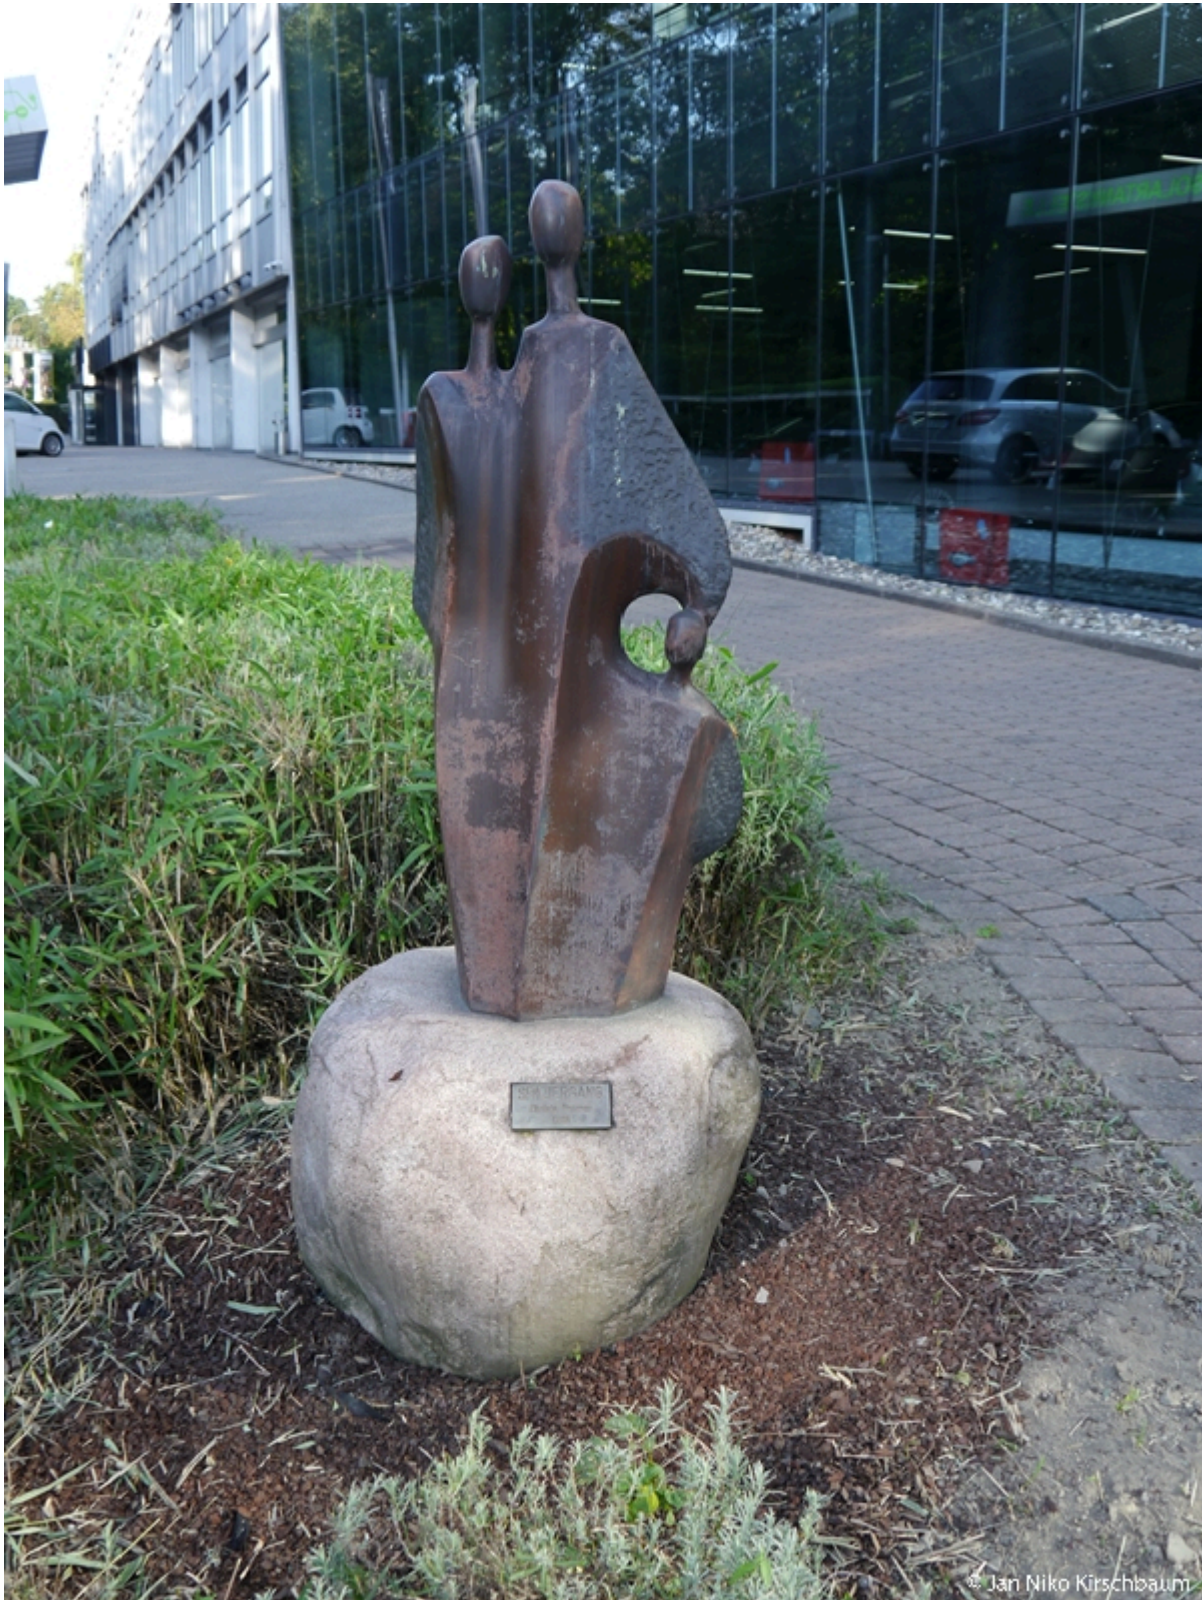

Der Spaziergang

Category: 1990-, Public Art

14. November 2016

Die Skulptur

Am 17. März 1998 wurde beim Mercedes-Benz am Deutschen Ring

in der Varresbeck die Bronze-Skulptur „Der Spaziergang“ der Wuppertaler Bildhauerin Christa Bremer enthüllt. Sie stellt „schwungvolle Gemeinsamkeiten und ein Zusammenwirken der Familie dar.“ Mutter, Vater und Kind sind in abstrahierter Form in gemeinsamer Mantelumhüllung dargestellt. Die Figur wurde in der Kunstgießerei Kittl gegossen.¹

Position des Kunstwerks auf der Karte

Fußnoten: